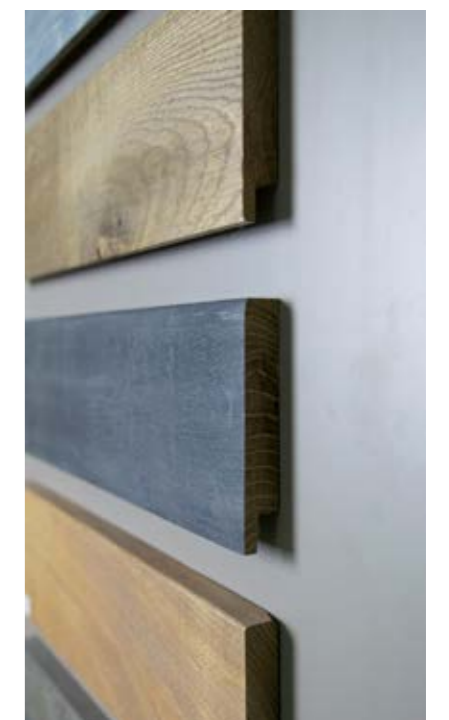

GEOLIEDE EIKEN PLINTEN

Tevens zijn wij gespecialiseerd in het oliën van plinten. Informeer u naar de mogelijkheden.

GRENEN PLINTEN

G-New York

Artikel nr.	DxH(mm)
105-101-1570	15 x 70
105-101-1590	15 x 90
105-101-15120	15 x 120
105-101-15140	15 x 140
105-101-1770	17 x 70
105-101-1790	17 x 90
105-101-17100	17 x 100
105-101-17120	17 x 120
105-101-17140	17 x 140